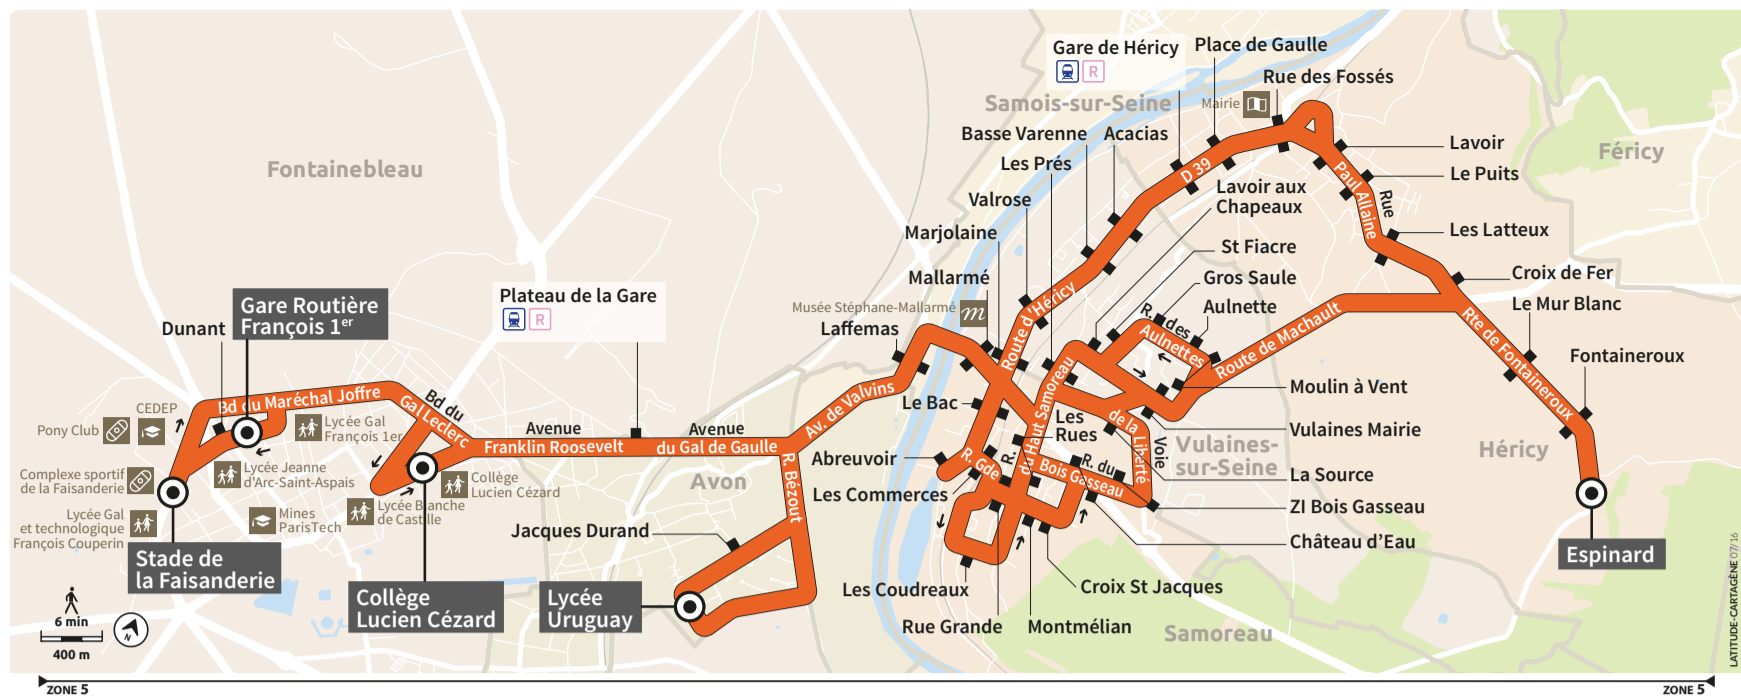

112 FONTAINEBLEAU > SAMOREAU > VULAINES LAVOIR AUX CHAPEAUX

	Jours de fonctionnement		LMJV	LMJV	LMJV	LMJV	Me	Me	Me	S
Fontainebleau	Gare routière François 1er						17:40		12:40	12:35
	Dunant						17:42		12:42	-
	Stade de la Faisanderie						17:45		12:45	-
	Collège Lucien Cézard	16:20	16:20	17:10	17:10	-	12:15	12:15	-	-
Samoreau	Mallarmé	16:34	-	-	17:24	18:14	-	12:29	13:14	12:49
	Le Bac	16:35	-	-	17:25	18:15	-	12:30	13:15	12:50
	Abreuvoir	16:36	-	-	17:26	18:16	-	12:31	13:16	12:51
	Rue Grande	16:38	-	-	17:28	-	-	12:33	-	-
	Les Commerces	-	16:35	17:25	-	18:17	12:30	-	13:17	12:52
	Les Coudreaux	-	16:36	17:26	-	18:18	12:31	-	13:18	12:53
	Montmélian	-	16:37	17:27	-	18:19	12:32	-	13:19	12:54
	Croix Saint Jacques	-	16:38	17:28	-	18:20	12:33	-	13:20	12:55
	Château d'Eau	-	16:39	17:29	-	18:21	12:34	-	13:21	12:56
	Les Rues	16:39			17:29	-	12:34	-	-	-
	Les Prés	16:40			17:30	18:24	12:35	13:24	13:25	12:59
Vulaines-sur-Seine	Mairie (côté place)	16:41			17:31	18:25	12:36	13:25	13:25	13:00
	Moulin à Vent Brosse	16:42			17:32	18:26	12:37	13:26	13:26	13:01
	Aulnette	16:43			17:33	18:27	12:38	13:27	13:27	13:02
	Gros Saule	16:44			17:34	18:28	12:39	13:28	13:28	13:03
	Saint Fiacre	16:45			17:35	18:28	12:40	13:28	13:28	13:04
	Lavoir aux Chapeaux	16:46			17:36	18:29	12:41	13:29	13:04	

LÉGENDE

- **LMJV** : Circule les lundi, mardi, jeudi et vendredi en période scolaire.
- **Me** : Circule le mercredi en période scolaire.
- **S** : Circule le samedi en période scolaire.

VACANCES SCOLAIRES

- **Toussaint** : du 19 octobre 2016 au 2 novembre 2016 inclus.
- **Noël** : du 17 décembre 2016 au 2 janvier 2017 inclus.
- **Hiver** : du 4 février 2017 au 19 février 2017 inclus.
- **Printemps** : du 1er avril 2017 au 17 avril 2017 inclus.

À SAVOIR

- Cette ligne ne circule pas les dimanches et jours fériés.
- **NOTA** Les dessertes des établissements scolaires sont accessibles à tout voyageur muni d'un titre de transport valable.